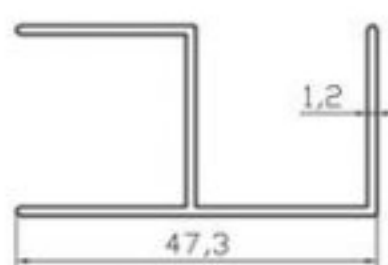

K4404
KAPI KARŞILIĞI
(0.440 Kg/m)

K4405
SABİT DİKME
(0.260 Kg/m)

K4406
ASKILIK PROFİLİ
(0.430 Kg/m)

K4408
ASKILIK PROFİLİ
(0.540 Kg/m)

K4407
İÇ RAY PROFİLİ
(0.320 Kg/m)

K4409
DUVAR DİKME
(0.390 Kg/m)

* BELİRTİLEN AĞIRLIKLAR, TEORİK PRES ÇIKIŞ AĞIRLIKLARIDIR
* THE WEIGHTS ARE THEORETICAL OF PRESSED PROFİLES.

113

* ÖLÇEK / SCALE : 1/1

DUŞAKABİN PROFİLLERİ
(HIGHLINE SERİ)

K4410
KOŞE PROFİLİ
(135°) (0.570 Kg/m)

K4411
DİKME BAĞLANTI
(0.395 Kg/m)

K4412
DUVAR DİKME PROFİLİ
(0.240 Kg/m)

K4413
GÖNYELİ DUVAR DİKME
(0.260 Kg/m)

115

* ÖLÇEK / SCALE : 1/1