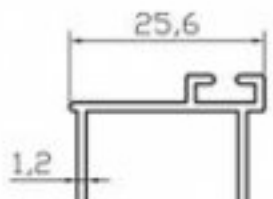

113

* ÖLÇEK / SCALE : 1/1

DUŞAKABİN PROFİLLERİ
(HIGHLINE SERİ)

K4410
KOŞE PROFİLİ
(135°) (0.570 Kg/m)

K4411
DİKME BAĞLANTI
(0.395 Kg/m)

K4412
DUVAR DİKME PROFİLİ
(0.240 Kg/m)

K4413
GÖNYELİ DUVAR DİKME
(0.260 Kg/m)

K4414
KAPI KARŞILIĞI
(0.225 Kg/m)

K4415
DUVAR DİKME PROFİLİ
(0.200 Kg/m)

K4416
DIŞ RAY PROFİLİ
(0.325 Kg/m)

K4417
İÇ RAY PROFİLİ
(0.310 Kg/m)

K4425
KAPI KARŞILIĞI
(0.225 Kg/m)

K4418
SABİT DİKME
(0.290 Kg/m)