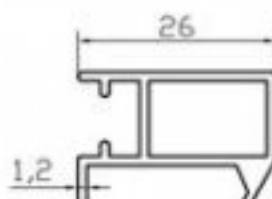

113

* ÖLÇEK / SCALE : 1/1

DUŞAKABİN PROFİLLERİ
(HIGHLINE SERİ)

K4410
KOŞE PROFİLİ
(135°) (0.570 Kg/m)

K4411
DİKME BAĞLANTI
(0.395 Kg/m)

K4412
DUVAR DİKME PROFİLİ
(0.240 Kg/m)

K4413
GÖNYELİ DUVAR DİKME
(0.260 Kg/m)

K4414
KAPI KARŞILIĞI
(0.225 Kg/m)

K4415
DUVAR DİKME PROFİLİ
(0.200 Kg/m)

K4416
DIŞ RAY PROFİLİ
(0.325 Kg/m)

K4417
İÇ RAY PROFİLİ
(0.310 Kg/m)

K4425
KAPI KARŞILIĞI
(0.225 Kg/m)

K4418
SABİT DİKME
(0.290 Kg/m)