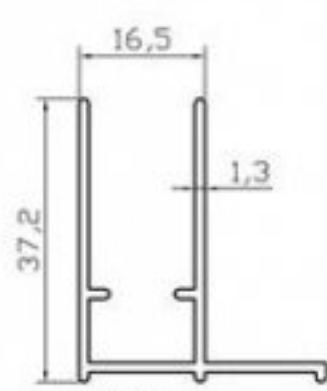

K4404
KAPI KARŞILIĞI
(0.440 Kg/m)

K4405
SABİT DİKME
(0.260 Kg/m)

K4406
ASKILIK PROFİLİ
(0.430 Kg/m)

K4408
ASKILIK PROFİLİ
(0.540 Kg/m)

K4407
İÇ RAY PROFİLİ
(0.320 Kg/m)

K4409
DUVAR DİKME
(0.390 Kg/m)

* BELİRTİLEN AĞIRLIKLAR, TEORİK PRES ÇIKIŞ AĞIRLIKLARIDIR
* THE WEIGHTS ARE THEORETICAL OF PRESSED PROFİLES.

113

* ÖLÇEK / SCALE : 1/1

DUŞAKABİN PROFİLLERİ
(HIGHLINE SERİ)

K4410
KOŞE PROFİLİ
(135°) (0.570 Kg/m)

K4411
DİKME BAĞLANTI
(0.395 Kg/m)

K4412
DUVAR DİKME PROFİLİ
(0.240 Kg/m)

K4413
GÖNYELİ DUVAR DİKME
(0.260 Kg/m)

K4414
KAPI KARŞILIĞI
(0.225 Kg/m)

K4415
DUVAR DİKME PROFİLİ
(0.200 Kg/m)

K4416
DIŞ RAY PROFİLİ
(0.325 Kg/m)

K4417
İÇ RAY PROFİLİ
(0.310 Kg/m)

K4425
KAPI KARŞILIĞI
(0.225 Kg/m)

K4418
SABİT DİKME
(0.290 Kg/m)

115

* ÖLÇEK / SCALE : 1/1