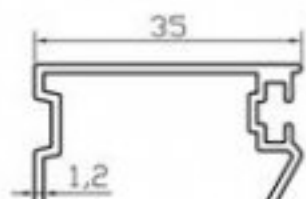

113

* ÖLÇEK / SCALE : 1/1

DUŞAKABİN PROFİLLERİ
(HIGHLINE SERİ)

K4410
KOŞE PROFİLİ
(135°) (0.570 Kg/m)

K4411
DİKME BAĞLANTI
(0.395 Kg/m)

K4412
DUVAR DİKME PROFİLİ
(0.240 Kg/m)

K4413
GÖNYELİ DUVAR DİKME
(0.260 Kg/m)

K4414
KAPI KARŞILIĞI
(0.225 Kg/m)

K4415
DUVAR DİKME PROFİLİ
(0.200 Kg/m)

K4416
DIŞ RAY PROFİLİ
(0.325 Kg/m)

K4417
İÇ RAY PROFİLİ
(0.310 Kg/m)

K4425
KAPI KARŞILIĞI
(0.225 Kg/m)

K4418
SABİT DİKME
(0.290 Kg/m)