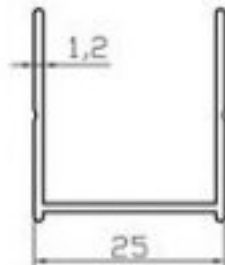

K4404
KAPI KARŞILIĞI
(0.440 Kg/m)

K4405
SABİT DİKME
(0.260 Kg/m)

K4406
ASKILIK PROFİLİ
(0.430 Kg/m)

K4408
ASKILIK PROFİLİ
(0.540 Kg/m)

K4407
İÇ RAY PROFİLİ
(0.320 Kg/m)

K4409
DUVAR DİKME
(0.390 Kg/m)

* BELİRTİLEN AĞIRLIKLAR, TEORİK PRES ÇIKIŞ AĞIRLIKLARIDIR
* THE WEIGHTS ARE THEORETICAL OF PRESSED PROFİLES.

113

* ÖLÇEK / SCALE : 1/1

DUŞAKABİN PROFİLLERİ
(HIGHLINE SERİ)

K4410
KOŞE PROFİLİ
(135°) (0.570 Kg/m)

K4411
DİKME BAĞLANTI
(0.395 Kg/m)

K4412
DUVAR DİKME PROFİLİ
(0.240 Kg/m)

K4413
GÖNYELİ DUVAR DİKME
(0.260 Kg/m)

K4414
KAPI KARŞILIĞI
(0.225 Kg/m)

K4415
DUVAR DİKME PROFİLİ
(0.200 Kg/m)

K4416
DIŞ RAY PROFİLİ
(0.325 Kg/m)

K4417
İÇ RAY PROFİLİ
(0.310 Kg/m)

K4425
KAPI KARŞILIĞI
(0.225 Kg/m)

K4418
SABİT DİKME
(0.290 Kg/m)

115

* ÖLÇEK / SCALE : 1/1