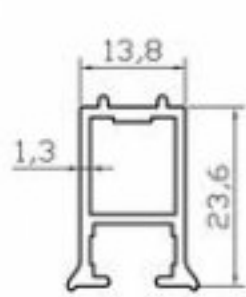

K4404
KAPI KARŞILIĞI
(0.440 Kg/m)

K4405
SABİT DİKME
(0.260 Kg/m)

K4406
ASKILIK PROFİLİ
(0.430 Kg/m)

K4408
ASKILIK PROFİLİ
(0.540 Kg/m)

K4407
İÇ RAY PROFİLİ
(0.320 Kg/m)

K4409
DUVAR DİKME
(0.390 Kg/m)

* BELİRTİLEN AĞIRLIKLAR, TEORİK PRES ÇIKIŞ AĞIRLIKLARIDIR
* THE WEIGHTS ARE THEORETICAL OF PRESSED PROFİLES.

113

* ÖLÇEK / SCALE : 1/1

DUŞAKABİN PROFİLLERİ
(HIGHLINE SERİ)

K4410
KOŞE PROFİLİ
(135°) (0.570 Kg/m)

K4411
DİKME BAĞLANTI
(0.395 Kg/m)

K4412
DUVAR DİKME PROFİLİ
(0.240 Kg/m)

K4413
GÖNYELİ DUVAR DİKME
(0.260 Kg/m)

114

* ÖLÇEK / SCALE : 1/1

DUŞAKABİN PROFİLLERİ

K4426
CAM DİKME PROFİLİ
0.470 Kg/m

K4427
DUVAR DİKME PROFİLİ
0.340 Kg/m

K4428
RAY PROFİLİ
0.580 Kg/m

K4429
FİTİLLİ ÇİTA
0.140 Kg/m

* BELİRTİLEN AĞIRLIKLAR, TEORİK PRES ÇIKIŞ AĞIRLIKLARIDIR
* THE WEIGHTS ARE THEORETICAL OF PRESSED PROFİLES.

115

* ÖLÇEK / SCALE : 1/1