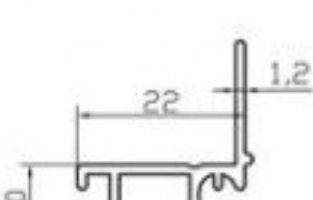

K4422
FİTİLLİ DİKME
(0.355 Kg/m)