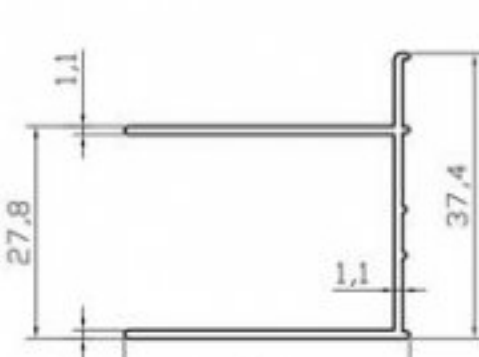

114

* ÖLÇEK / SCALE : 1/1

DUŞAKABİN PROFİLLERİ

K4426
CAM DİKME PROFİLİ
0.470 Kg/m

K4427
DUVAR DİKME PROFİLİ
0.340 Kg/m

K4428
RAY PROFİLİ
0.580 Kg/m

K4429
FİTİLLİ ÇİTA
0.140 Kg/m

* BELİRTİLEN AĞIRLIKLAR, TEORİK PRES ÇIKIŞ AĞIRLIKLARIDIR
* THE WEIGHTS ARE THEORETICAL OF PRESSED PROFİLES.

115

* ÖLÇEK / SCALE : 1/1