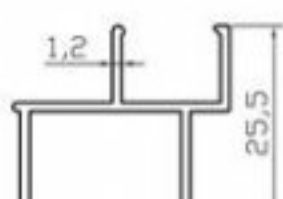

113

* ÖLÇEK / SCALE : 1/1

DUŞAKABİN PROFİLLERİ
(HIGHLINE SERİ)

K4410
KOŞE PROFİLİ
(135°) (0.570 Kg/m)

K4411
DİKME BAĞLANTI
(0.395 Kg/m)

K4412
DUVAR DİKME PROFİLİ
(0.240 Kg/m)

K4413
GÖNYELİ DUVAR DİKME
(0.260 Kg/m)

K4414
KAPI KARŞILIĞI
(0.225 Kg/m)

K4415
DUVAR DİKME PROFİLİ
(0.200 Kg/m)

K4416
DIŞ RAY PROFİLİ
(0.325 Kg/m)

K4417
İÇ RAY PROFİLİ
(0.310 Kg/m)

K4425
KAPI KARŞILIĞI
(0.225 Kg/m)

K4418
SABİT DİKME
(0.290 Kg/m)