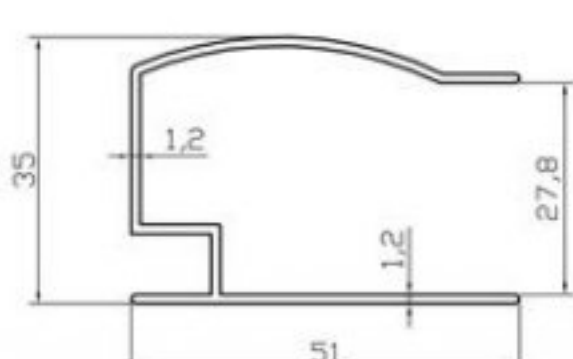

114

* ÖLÇEK / SCALE : 1/1

DUŞAKABİN PROFİLLERİ

K4426
CAM DİKME PROFİLİ
0.470 Kg/m

K4427
DUVAR DİKME PROFİLİ
0.340 Kg/m

K4428
RAY PROFİLİ
0.580 Kg/m

K4429
FİTİLLİ ÇİTA
0.140 Kg/m

* BELİRTİLEN AĞIRLIKLAR, TEORİK PRES ÇIKIŞ AĞIRLIKLARIDIR
* THE WEIGHTS ARE THEORETICAL OF PRESSED PROFİLES.

115

* ÖLÇEK / SCALE : 1/1