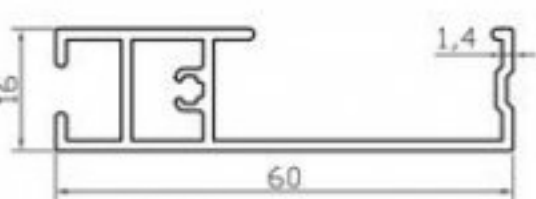

DUŞAKABİN PROFİLLERİ
(SOFTLINE SERİ)

K4400
FİTİLSİZ DİKME
(0.215 Kg/m)

K4401
FİTİLLİ DİKME
(0.215 Kg/m)

K4424
ARA FİTİLLİ DİKME
(0.245 Kg/m)

K4402
FİTİLLİ DİKME (KAYAR)
(0.420 Kg/m)

K4403
FİTİLLİ KOŞE
(0.420 Kg/m)

K4404
KAPI KARŞILIĞI
(0.440 Kg/m)

K4405
SABİT DİKME
(0.260 Kg/m)

K4406
ASKILIK PROFİLİ
(0.430 Kg/m)

K4408
ASKILIK PROFİLİ
(0.540 Kg/m)

K4407
İÇ RAY PROFİLİ
(0.320 Kg/m)

K4409
DUVAR DİKME
(0.390 Kg/m)

* BELİRTİLEN AĞIRLIKLAR, TEORİK PRES ÇIKIŞ AĞIRLIKLARIDIR
* THE WEIGHTS ARE THEORETICAL OF PRESSED PROFİLES.

113

* ÖLÇEK / SCALE : 1/1

DUŞAKABİN PROFİLLERİ
(HIGHLINE SERİ)

K4410
KOŞE PROFİLİ
(135°) (0.570 Kg/m)

K4411
DİKME BAĞLANTI
(0.395 Kg/m)

K4412
DUVAR DİKME PROFİLİ
(0.240 Kg/m)

K4413
GÖNYELİ DUVAR DİKME
(0.260 Kg/m)

115

* ÖLÇEK / SCALE : 1/1