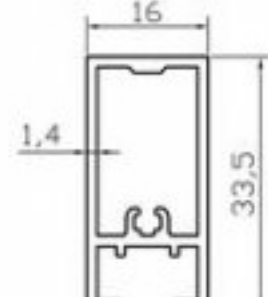

DUŞAKABİN PROFİLLERİ
(SOFTLINE SERİ)

K4400
FİTİLSİZ DİKME
(0.215 Kg/m)

K4401
FİTİLLİ DİKME
(0.215 Kg/m)

K4424
ARA FİTİLLİ DİKME
(0.245 Kg/m)

K4402
FİTİLLİ DİKME (KAYAR)
(0.420 Kg/m)

K4403
FİTİLLİ KOŞE
(0.420 Kg/m)

K4404
KAPI KARŞILIĞI
(0.440 Kg/m)

K4405
SABİT DİKME
(0.260 Kg/m)

K4406
ASKILIK PROFİLİ
(0.430 Kg/m)

K4408
ASKILIK PROFİLİ
(0.540 Kg/m)

K4407
İÇ RAY PROFİLİ
(0.320 Kg/m)

K4409
DUVAR DİKME
(0.390 Kg/m)

* BELİRTİLEN AĞIRLIKLAR, TEORİK PRES ÇIKIŞ AĞIRLIKLARIDIR
* THE WEIGHTS ARE THEORETICAL OF PRESSED PROFİLES.

113

* ÖLÇEK / SCALE : 1/1

DUŞAKABİN PROFİLLERİ
(HIGHLINE SERİ)

K4410
KOŞE PROFİLİ
(135°) (0.570 Kg/m)

K4411
DİKME BAĞLANTI
(0.395 Kg/m)

K4412
DUVAR DİKME PROFİLİ
(0.240 Kg/m)

K4413
GÖNYELİ DUVAR DİKME
(0.260 Kg/m)

115

* ÖLÇEK / SCALE : 1/1