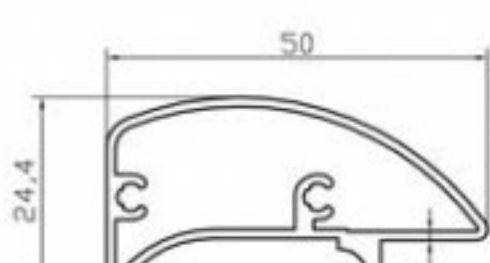

114

* ÖLÇEK / SCALE : 1/1

DUŞAKABİN PROFİLLERİ

K4426
CAM DİKME PROFİLİ
0.470 Kg/m

K4427
DUVAR DİKME PROFİLİ
0.340 Kg/m

K4428
RAY PROFİLİ
0.580 Kg/m

K4429
FİTİLLİ ÇİTA
0.140 Kg/m

* BELİRTİLEN AĞIRLIKLAR, TEORİK PRES ÇIKIŞ AĞIRLIKLARIDIR
* THE WEIGHTS ARE THEORETICAL OF PRESSED PROFİLES.

115

* ÖLÇEK / SCALE : 1/1