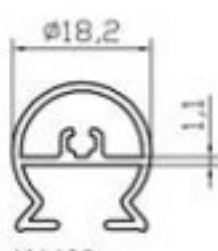

DUŞAKABİN PROFİLLERİ
(SOFTLINE SERİ)

K4400
FİTİLSİZ DİKME
(0.215 Kg/m)

K4401
FİTİLLİ DİKME
(0.215 Kg/m)

K4424
ARA FİTİLLİ DİKME
(0.245 Kg/m)

K4402
FİTİLLİ DİKME (KAYAR)
(0.420 Kg/m)

K4403
FİTİLLİ KOŞE
(0.420 Kg/m)

K4404
KAPI KARŞILIĞI
(0.440 Kg/m)

K4405
SABİT DİKME
(0.260 Kg/m)

K4406
ASKILIK PROFİLİ
(0.430 Kg/m)

K4408
ASKILIK PROFİLİ
(0.540 Kg/m)

K4407
İÇ RAY PROFİLİ
(0.320 Kg/m)

K4409
DUVAR DİKME
(0.390 Kg/m)

* BELİRTİLEN AĞIRLIKLAR, TEORİK PRES ÇIKIŞ AĞIRLIKLARIDIR
* THE WEIGHTS ARE THEORETICAL OF PRESSED PROFİLES.

113

* ÖLÇEK / SCALE : 1/1

DUŞAKABİN PROFİLLERİ
(HIGHLINE SERİ)

K4410
KOŞE PROFİLİ
(135°) (0.570 Kg/m)

K4411
DİKME BAĞLANTI
(0.395 Kg/m)

K4412
DUVAR DİKME PROFİLİ
(0.240 Kg/m)

K4413
GÖNYELİ DUVAR DİKME
(0.260 Kg/m)

115

* ÖLÇEK / SCALE : 1/1