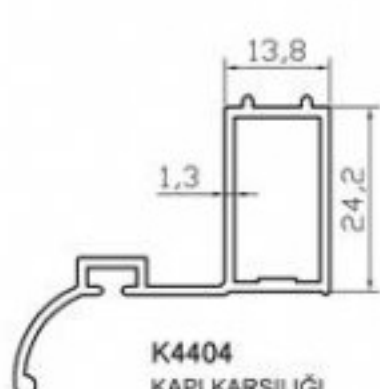

DUŞAKABİN PROFİLLERİ
(SOFTLINE SERİ)

K4400
FİTİLSİZ DİKME
(0.215 Kg/m)

K4401
FİTİLLİ DİKME
(0.215 Kg/m)

K4424
ARA FİTİLLİ DİKME
(0.245 Kg/m)

K4402
FİTİLLİ DİKME (KAYAR)
(0.420 Kg/m)

K4403
FİTİLLİ KOŞE
(0.420 Kg/m)

113

* ÖLÇEK / SCALE : 1/1

DUŞAKABİN PROFİLLERİ
(HIGHLINE SERİ)

K4410
KOŞE PROFİLİ
(135°) (0.570 Kg/m)

K4411
DİKME BAĞLANTI
(0.395 Kg/m)

K4412
DUVAR DİKME PROFİLİ
(0.240 Kg/m)

K4413
GÖNYELİ DUVAR DİKME
(0.260 Kg/m)

115

* ÖLÇEK / SCALE : 1/1