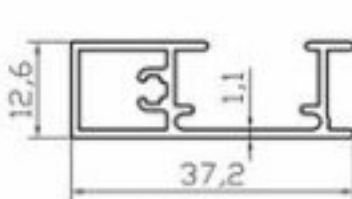

K4404
KAPI KARŞILIĞI
(0.440 Kg/m)

K4405
SABİT DİKME
(0.260 Kg/m)

K4406
ASKILIK PROFİLİ
(0.430 Kg/m)

K4408
ASKILIK PROFİLİ
(0.540 Kg/m)

K4407
İÇ RAY PROFİLİ
(0.320 Kg/m)

K4409
DUVAR DİKME
(0.390 Kg/m)

* BELİRTİLEN AĞIRLIKLAR, TEORİK PRES ÇIKIŞ AĞIRLIKLARIDIR
* THE WEIGHTS ARE THEORETICAL OF PRESSED PROFİLES.

113

* ÖLÇEK / SCALE : 1/1

DUŞAKABİN PROFİLLERİ
(HIGHLINE SERİ)

K4410
KOŞE PROFİLİ
(135°) (0.570 Kg/m)

K4411
DİKME BAĞLANTI
(0.395 Kg/m)

K4412
DUVAR DİKME PROFİLİ
(0.240 Kg/m)

K4413
GÖNYELİ DUVAR DİKME
(0.260 Kg/m)

115

* ÖLÇEK / SCALE : 1/1