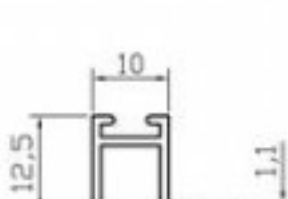

114

* ÖLÇEK / SCALE : 1/1

DUŞAKABİN PROFİLLERİ

K4426
CAM DİKME PROFİLİ
0.470 Kg/m

K4427
DUVAR DİKME PROFİLİ
0.340 Kg/m

K4428
RAY PROFİLİ
0.580 Kg/m

K4429
FİTİLLİ ÇİTA
0.140 Kg/m

* BELİRTİLEN AĞIRLIKLAR, TEORİK PRES ÇIKIŞ AĞIRLIKLARIDIR
* THE WEIGHTS ARE THEORETICAL OF PRESSED PROFİLES.

115

* ÖLÇEK / SCALE : 1/1